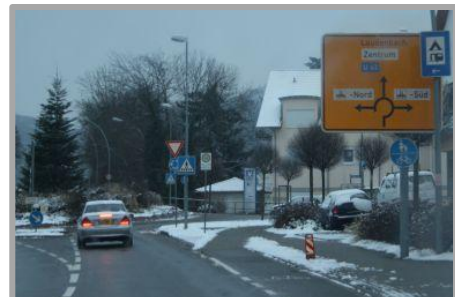

TSA Weinheim

Anfahrt Dancefloor (Hemsbach)

Los geht das Ganze auf der A5 am Weinheimer Kreuz aus Heidelberg kommend ...

abfahren an der Ausfahrt Hemsbach...

in Richtung Hemsbach abbiegen...

im 1. Kreisel die 2. Ausfahrt nehmen...

im 2. Kreisel die 3. Ausfahrt nehmen...

TSA Weinheim

Anfahrt Dancefloor (Hemsbach)

nach Lidl rechts abbiegen...

und neben dem Corsa parken :-)